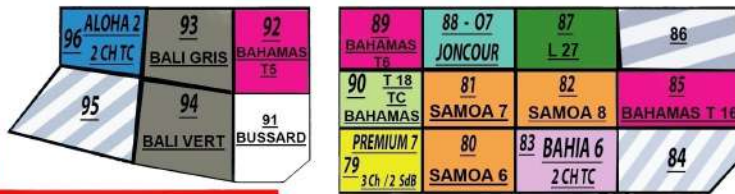

CAMPING LA TOUESSE ****

- CHARLES III 31m²
- BAHIA MODULO TC
- EMPLACEMENTS

- ALOHA 2ch TC
- COTTAGE BAHIA 2ch TC
- COTTAGE BAHAMAS 3ch T 36m²
- COTTAGE BAHAMAS 3ch TC
- COTTAGE BAHAMAS 3ch TC Confort
- COTTAGE SAMOA 2ch TSC 29m²
- COTTAGE BORA BORA 2ch TSC 31M²
- COTTAGE CAHITA 1ch TC 17m²
- COTTAGE FLORES 2ch T 31m²
- COTTAGE FLORES 2ch TC 31m²
- COTTAGE MALDIVES 2ch TC 34m²
- COTTAGE OPHEA 2ch T 28m²
- COTTAGE PREMIUM 3ch / 2 sdb 36m²
- COTTAGE SMALA 4ch TC 38m²
- COTTAGE IBIZA 2ch TC 27m²
- COTTAGE FORMENTERA 2ch TC 27m²
- BALI 2ch
- PMR 2ch TC
- MOOREA TC 2ch 38m²
- OPHEA TC 2ch 28m²

ACCES PLAGE LA FOURBERIE
(Rue Emile Bergerat)