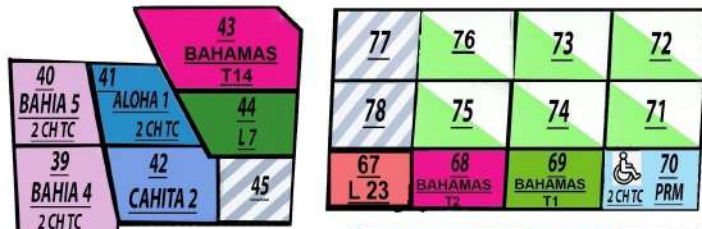

CAMPING LA TOUESSE ****

- CHARLES III 31m²
- BAHIA MODULO TC
- EMPLACEMENTS

- ALOHA 2ch TC
- COTTAGE BAHIA 2ch TC
- COTTAGE BAHAMAS 3ch T 36m²
- COTTAGE BAHAMAS 3ch TC
- COTTAGE BAHAMAS 3ch TC Confort
- COTTAGE SAMOA 2ch TSC 29m²
- COTTAGE BORA BORA 2ch TSC 31M²
- COTTAGE CAHITA 1ch TC 17m²
- COTTAGE FLORES 2ch T 31m²
- COTTAGE FLORES 2ch TC 31m²
- COTTAGE MALDIVES 2ch TC 34m²
- COTTAGE OPHEA 2ch T 28m²
- COTTAGE PREMIUM 3ch / 2 sdb 36m²
- COTTAGE SMALA 4ch TC 38m²
- COTTAGE IBIZA 2ch TC 27m²
- COTTAGE FORMENTERA 2ch TC 27m²
- BALI 2ch
- PMR 2ch TC
- MOOREA TC 2ch 38m²
- OPHEA TC 2ch 28m²

ACCES PLAGE LA FOURBERIE
(Rue Emile Bergerat)