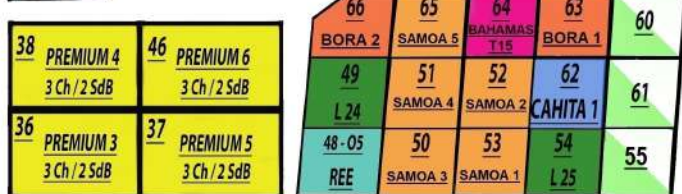

CAMPING LA TOUESSE ****

- CHARLES III 31m²
- BAHIA MODULO TC
- EMPLACEMENTS

- ALOHA 2ch TC
- COTTAGE BAHIA 2ch TC
- COTTAGE BAHAMAS 3ch T 36m²
- COTTAGE BAHAMAS 3ch TC
- COTTAGE BAHAMAS 3ch TC Confort
- COTTAGE SAMOA 2ch TSC 29m²
- COTTAGE BORA BORA 2ch TSC 31M²
- COTTAGE CAHITA 1ch TC 17m²
- COTTAGE FLORES 2ch T 31m²
- COTTAGE FLORES 2ch TC 31m²
- COTTAGE MALDIVES 2ch TC 34m²
- COTTAGE OPHEA 2ch T 28m²
- COTTAGE PREMIUM 3ch / 2 sdb 36m²
- COTTAGE SMALA 4ch TC 38m²
- COTTAGE IBIZA 2ch TC 27m²
- COTTAGE FORMENTERA 2ch TC 27m²
- BALI 2ch
- PMR 2ch TC
- MOOREA TC 2ch 38m²
- OPHEA TC 2ch 28m²

ACCES PLAGE LA FOURBERIE
(Rue Emile Bergerat)