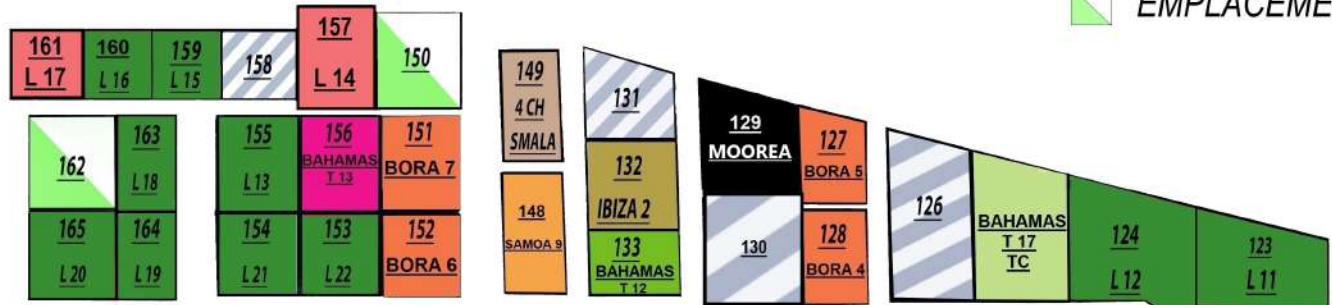

CAMPING LA TOUESSE ****

- CHARLES III 31m²
- BAHIA MODULO TC
- EMPLACEMENTS

- ALOHA 2ch TC
- COTTAGE BAHIA 2ch TC
- COTTAGE BAHAMAS 3ch T 36m²
- COTTAGE BAHAMAS 3ch TC
- COTTAGE BAHAMAS 3ch TC Confort
- COTTAGE SAMOA 2ch TSC 29m²
- COTTAGE BORA BORA 2ch TSC 31M²
- COTTAGE CAHITA 1ch TC 17m²
- COTTAGE FLORES 2ch T 31m²
- COTTAGE FLORES 2ch TC 31m²
- COTTAGE MALDIVES 2ch TC 34m²
- COTTAGE OPHEA 2ch T 28m²
- COTTAGE PREMIUM 3ch / 2 sdb 36m²
- COTTAGE SMALA 4ch TC 38m²
- COTTAGE IBIZA 2ch TC 27m²
- COTTAGE FORMENTERA 2ch TC 27m²
- BALI 2ch
- PMR 2ch TC
- MOOREA TC 2ch 38m²
- OPHEA TC 2ch 28m²

ACCES PLAGE LA FOURBERIE
(Rue Emile Bergerat)