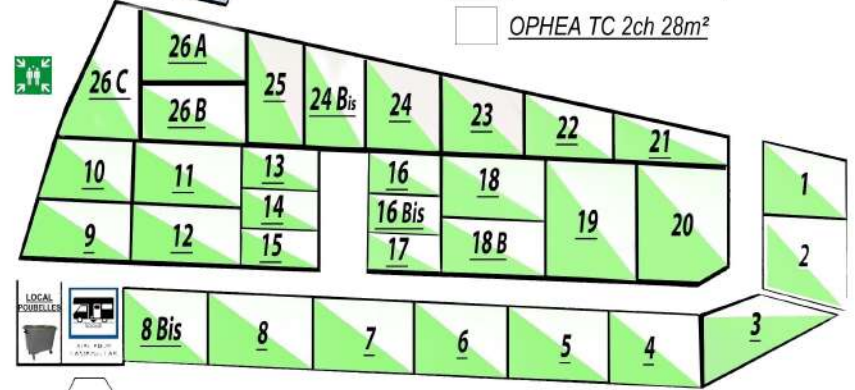

CAMPING LA TOUESSE ****

- CHARLES III 31m²
- BAHIA MODULO TC
- EMPLACEMENTS

- ALOHA 2ch TC
- COTTAGE BAHIA 2ch TC
- COTTAGE BAHAMAS 3ch T 36m²
- COTTAGE BAHAMAS 3ch TC
- COTTAGE BAHAMAS 3ch TC Confort
- COTTAGE SAMOA 2ch TSC 29m²
- COTTAGE BORA BORA 2ch TSC 31M²
- COTTAGE CAHITA 1ch TC 17m²
- COTTAGE FLORES 2ch T 31m²
- COTTAGE FLORES 2ch TC 31m²
- COTTAGE MALDIVES 2ch TC 34m²
- COTTAGE OPHEA 2ch T 28m²
- COTTAGE PREMIUM 3ch / 2 sdb 36m²
- COTTAGE SMALA 4ch TC 38m²
- COTTAGE IBIZA 2ch TC 27m²
- COTTAGE FORMENTERA 2ch TC 27m²
- BALI 2ch
- PMR 2ch TC
- MOOREA TC 2ch 38m²
- OPHEA TC 2ch 28m²

ACCES PLAGE LA FOURBERIE
(Rue Emile Bergerat)