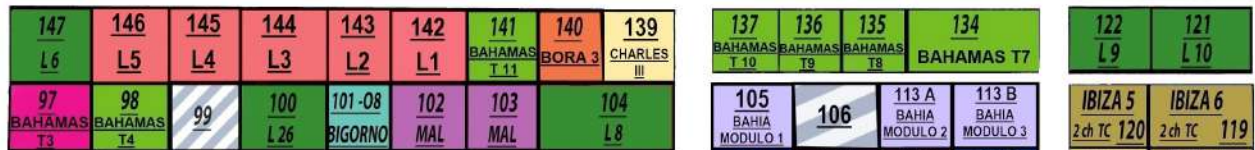

CAMPING LA TOUESSE ****

- CHARLES III 31m²
- BAHIA MODULO TC
- EMPLACEMENTS

- ALOHA 2ch TC
- COTTAGE BAHIA 2ch TC
- COTTAGE BAHAMAS 3ch T 36m²
- COTTAGE BAHAMAS 3ch TC
- COTTAGE BAHAMAS 3ch TC Confort
- COTTAGE SAMOA 2ch TSC 29m²
- COTTAGE BORA BORA 2ch TSC 31M²
- COTTAGE CAHITA 1ch TC 17m²
- COTTAGE FLORES 2ch T 31m²
- COTTAGE FLORES 2ch TC 31m²
- COTTAGE MALDIVES 2ch TC 34m²
- COTTAGE OPHEA 2ch T 28m²
- COTTAGE PREMIUM 3ch / 2 sdb 36m²
- COTTAGE SMALA 4ch TC 38m²
- COTTAGE IBIZA 2ch TC 27m²
- COTTAGE FORMENTERA 2ch TC 27m²
- BALI 2ch
- PMR 2ch TC
- MOOREA TC 2ch 38m²
- OPHEA TC 2ch 28m²

ACCES PLAGE LA FOURBERIE
(Rue Emile Bergerat)